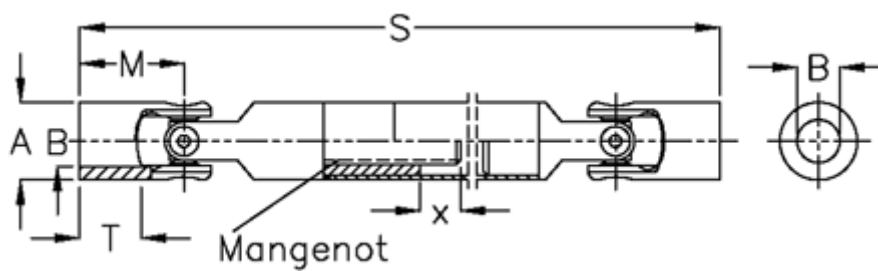

Varenummer: 076161002  
Beskrivelse: Krydsled med udtræk 0.616.100.002  
S=185 X=30 Boring 10H7, nåleleje

## Mål

A	= 16
B H7	= 10
M	= 26
Mangenot	= 6x7,5x10,2
MD max. Nm	= 6
s	= 185
T	= 15
x	= 30